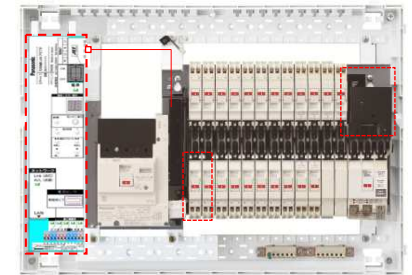

パナソニックのスマートコスモは、家中の電気使用量や太陽光発電量を計測できます。
AiSEG2と連動することにより、自家消費のサポートができます。
また、様々な機器とつながることで、機器のコントロールもできます。

AiSEG2

HEMS対応住宅分電盤
スマートコスモ

HEMS対応住宅分電盤 スマートコスモ

全回路の電圧計測設定を自動化。
AiSEGとの通信で、電力の見える化が可能。

①省施工 100V/200Vの計測自動設定

- ・配線工事だけで自動設定。
- ・面倒な電圧計測設定が不要。

②機能UP、低コスト アダプタ機能の統合

- ・後付けアダプタ機能を標準搭載。
- ・コストも低減
- ・通信アダプタ不要
- ・太陽光ネットアダプタ不要

③計測回路UP 電源ブレーカの削減

- ・計測電源ブレーカを廃止し、電源ケーブルへ変更。

④施工性向上 施工性向上の変更

- ・特定CT、端子カバー、カバースライダーなどの部材を変更し施工性を向上。

AiSEG2

AI (かしこい) **+** **SEG** (エネルギー管理システム)
Artificial Intelligence Smart Energy Gateway

「AiSEG2」は、「Home IoT」の中核機器
ホームゲートウェイ(コントロールパネル)です。

現在の発電状況や消費電力など
電気の流れがリアルタイムで表示される

照明・エアコン・シャッターなどをモニター1つで
簡単に遠隔操作。

専用アプリ「スマートHEMSサービス」は、スマホで宅内・宅外から機器の遠隔操作や
電気使用状況を確認。さらにお知らせ通知で、くらしをサポート

①スマートコスモ(住宅用分電盤)

- 電気の見える化。目標数値に合わせたコントロール
- 運転停止/洗濯終了/帰宅/おやすみのお知らせ
- HEMS対応住宅分電盤

②エアコン

- 宅内外からの機器コントロール
- シーン制御でのタイマー/センサー連動
- エコモード設定/節電タイミングお知らせ