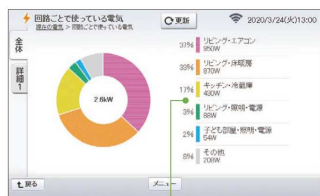

AiSEG2

AI (かしこい) **+** **SEG** (エネルギー管理システム)
Artificial Intelligence Smart Energy Gateway

「AiSEG2」は、「Home IoT」の中核機器
ホームゲートウェイ(コントロールパネル)です。

現在の発電状況や消費電力など
電気の流れがリアルタイムで表示される

照明・エアコン・シャッターなどをモニター1つで
簡単に遠隔操作。

専用アプリ「スマートHEMSサービス」は、スマホで宅内・宅外から機器の遠隔操作や
電気使用状況を確認。さらにお知らせ通知で、くらしをサポート

①スマートコスモ(住宅用分電盤)

- 電気の見える化。目標数値に合わせたコントロール
- 運転停止/洗濯終了/帰宅/おやすみのお知らせ
- HEMS対応住宅分電盤

②エアコン

- 宅内外からの機器コントロール
- シーン制御でのタイマー/センサー連動
- エコモード設定/節電タイミングお知らせ